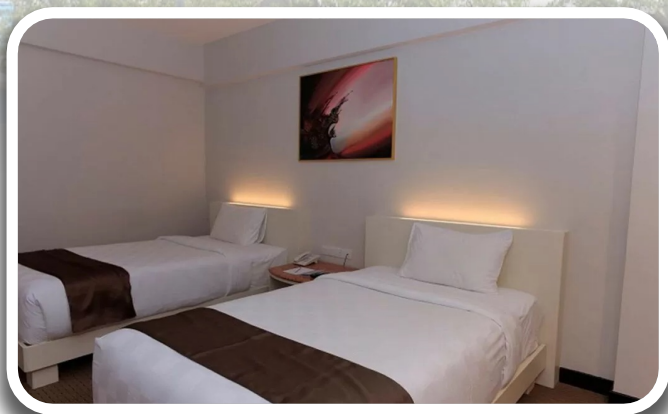

BEVERLY HOTEL

DELUXE ROOM

Rp. 500.000

/ kmr / mlm

(Senin – Minggu)

TERMASUK SARAPAN 2 ORANG

Note :

- Harga berlaku dari 01 JAN – 30 DEC 2024 . **HARGA TIDAK BERLAKU TANGGAL 01 JAN, 10-11 FEB, 29 MAR, 10 APR, 22 MAY, 17 JUN, 09 AUG, 31 OCT, 25, 31 DEC , dan TANGGAL MERAH ATAU PEAK SEASON LAINNYA.** Silahkan Cek kembali dengan CS pada tanggal-tanggal tersebut
- Harga hanya berlaku untuk pemegang KTP / KITAS